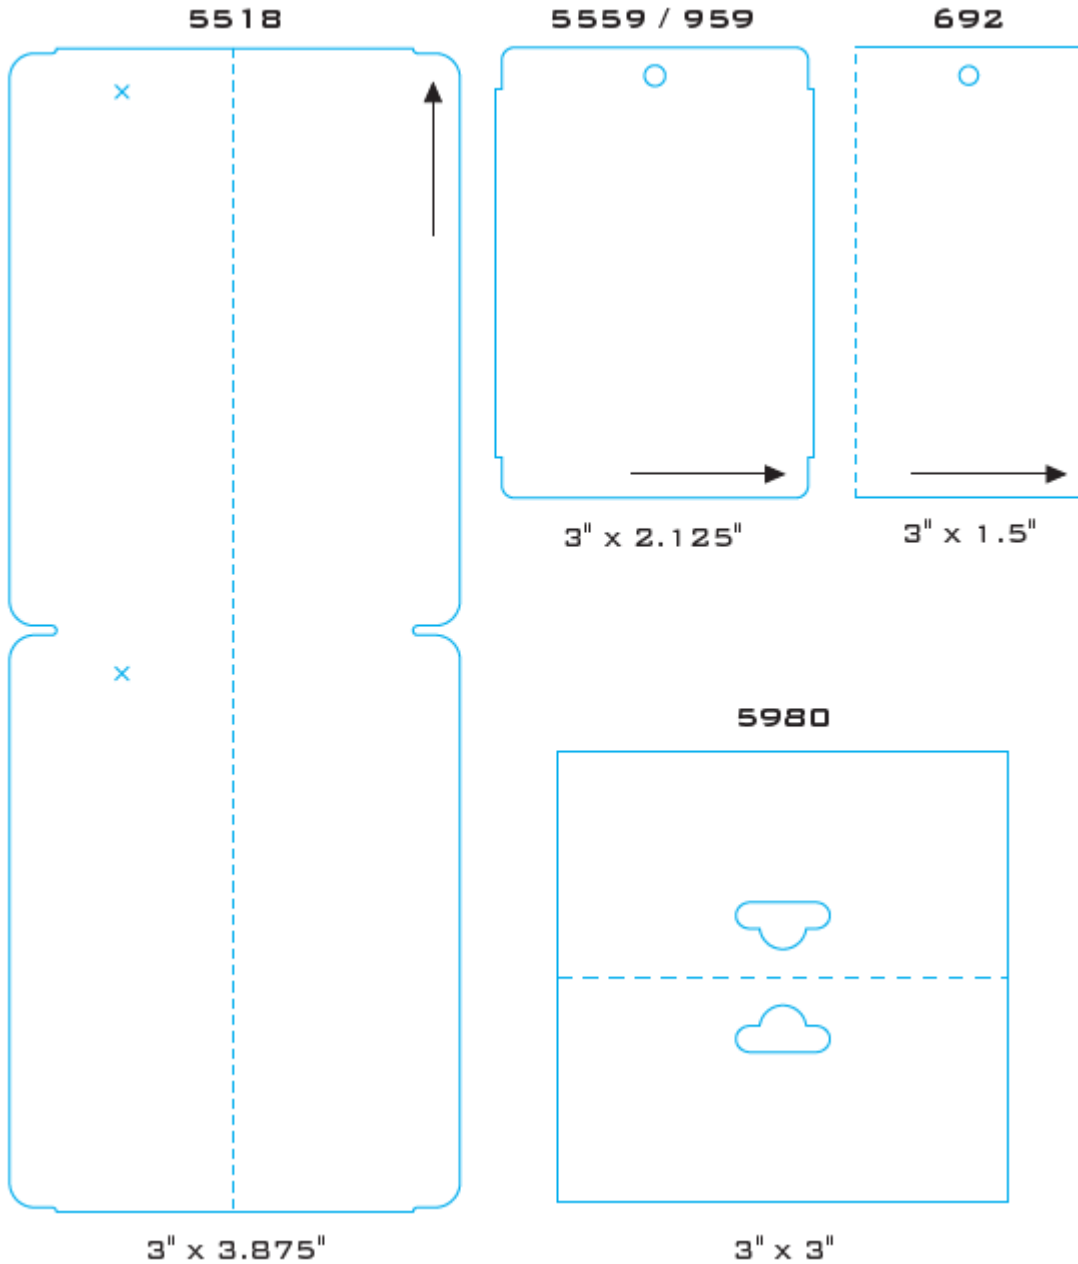

ÉTIQUETTES CARTONNÉES / HANG TAGS