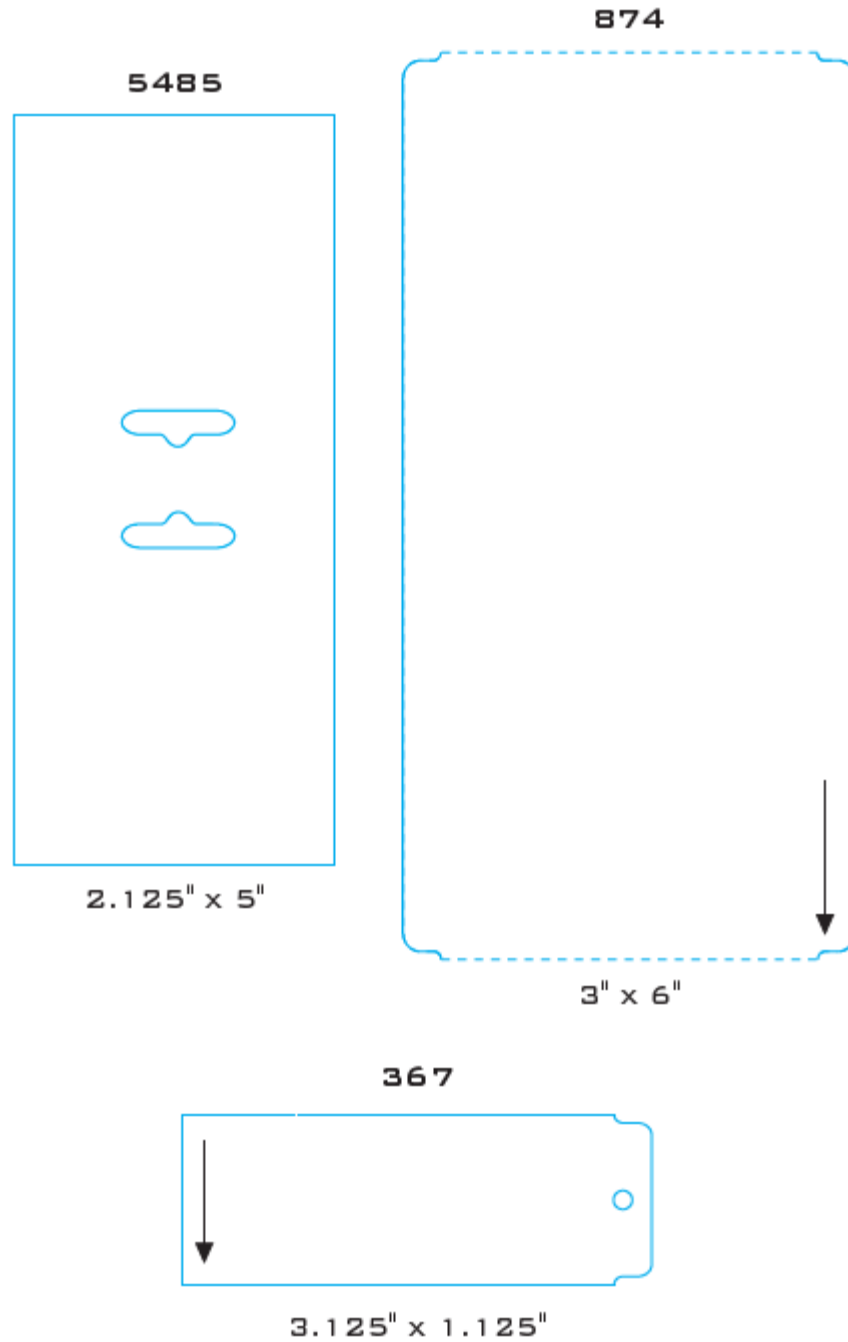

ÉTIQUETTES CARTONNÉES / HANG TAGS