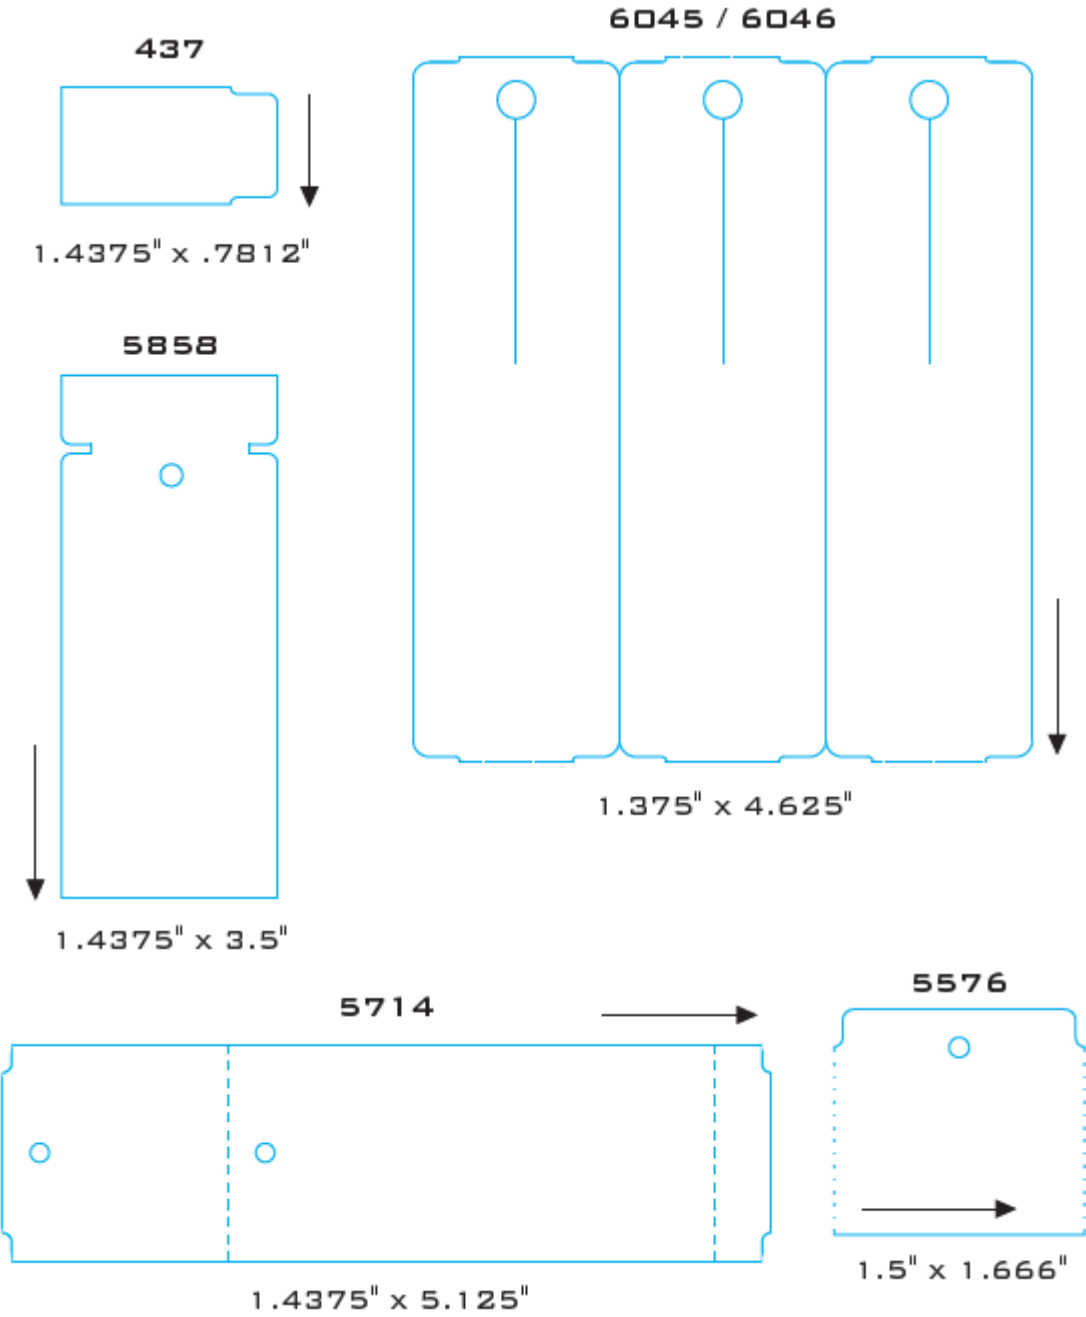

## ÉTIQUETTES CARTONNÉES / HANG TAGS

5270 / 5777

1.1875" x 2.75"

5009

1.375" x 2.375"

5694

1.375" x 2.75"

5740

## ÉTIQUETTES CARTONNÉES / HANG TAGS

## ÉTIQUETTES CARTONNÉES / HANG TAGS

5456

2.75" x 4"

022

2.875" x 1.125"

948

3" x 1.25"  
 (2 LGS. / 2 ACC.)

595

4" x 2"

5180

4" x 1.5"