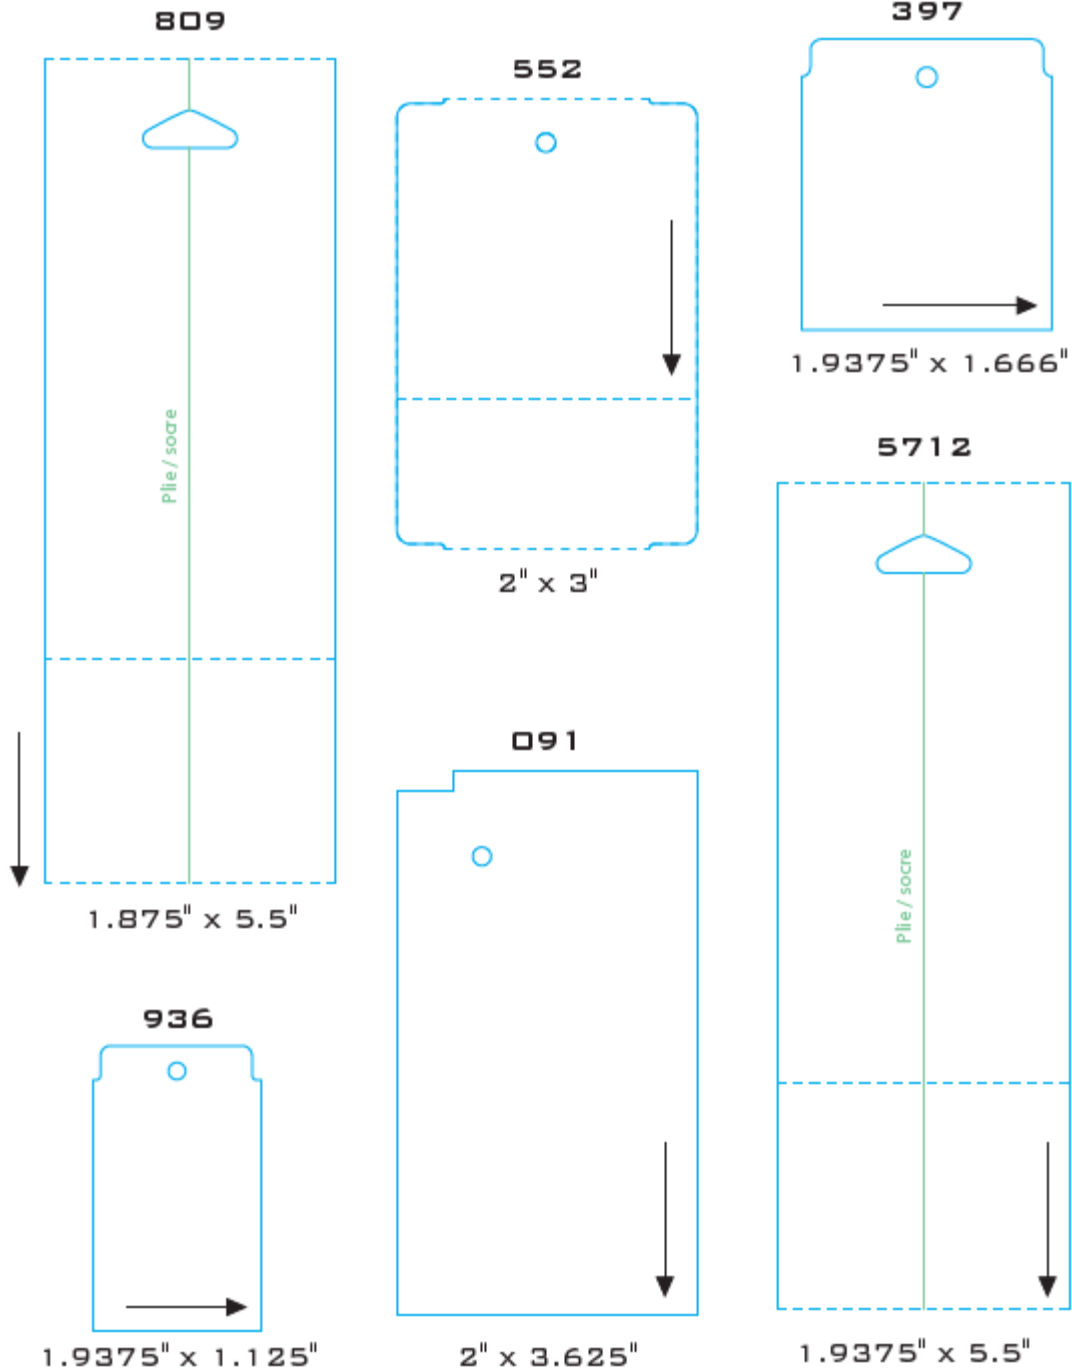

ÉTIQUETTES CARTONNÉES / HANG TAGS