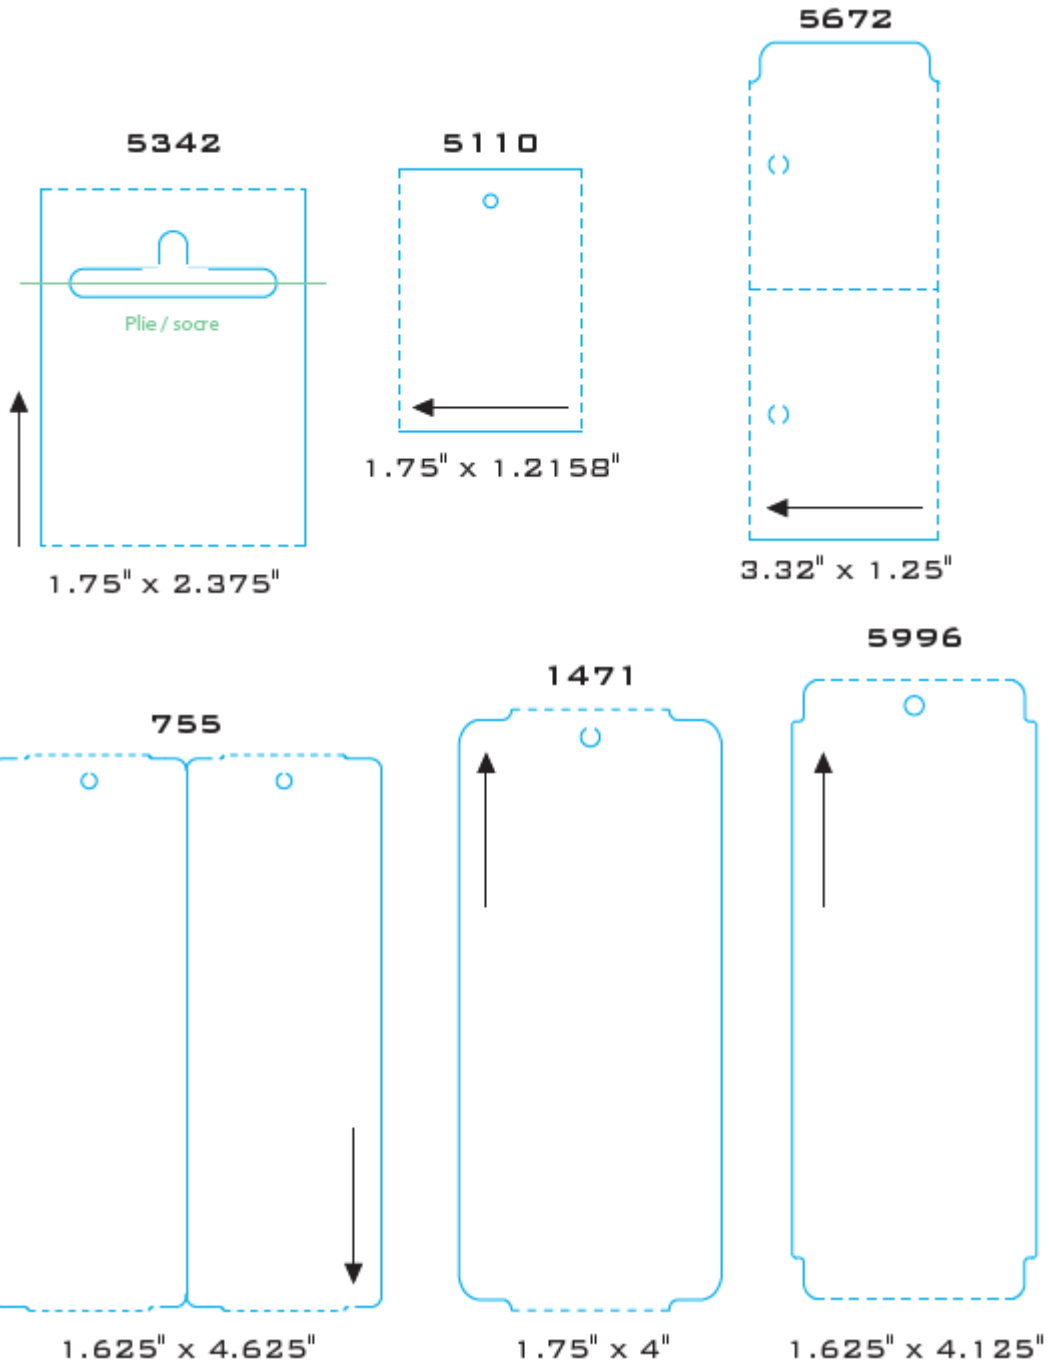

ÉTIQUETTES CARTONNÉES / HANG TAGS