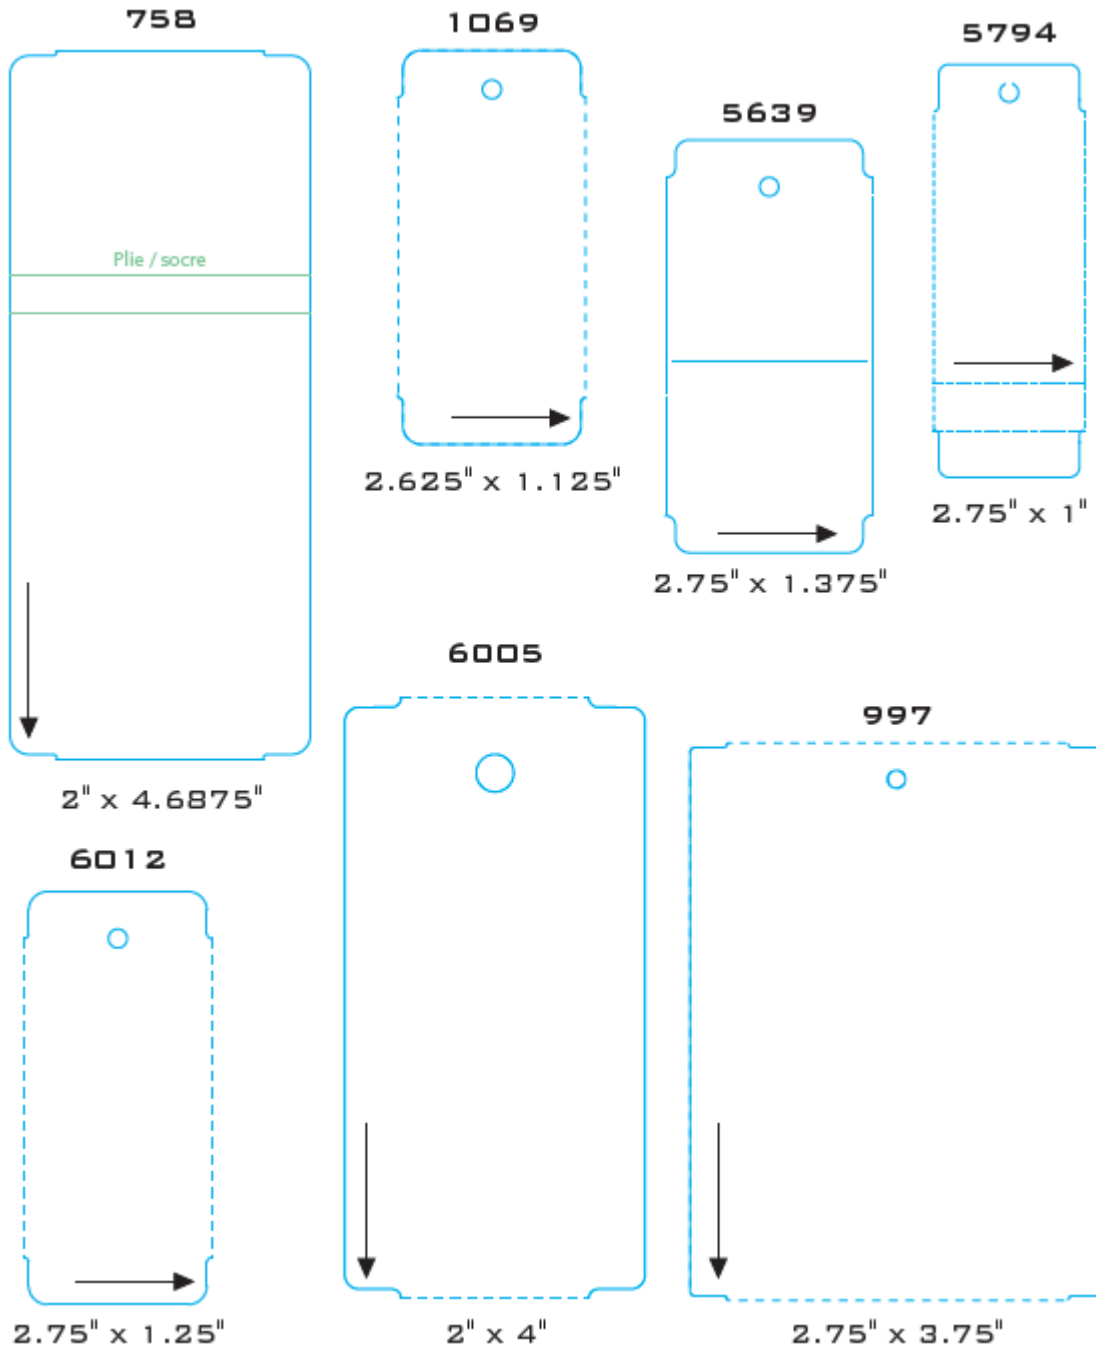

## ÉTIQUETTES CARTONNÉES / HANG TAGS

5270 / 5777

1.1875" x 2.75"

5009

1.375" x 2.375"

5694

1.375" x 2.75"

5740

## ÉTIQUETTES CARTONNÉES / HANG TAGS

## ÉTIQUETTES CARTONNÉES / HANG TAGS

5456

2.75" x 4"

022

2.875" x 1.125"

948

3" x 1.25"  
 (2 LGS. / 2 ACC.)

595

4" x 2"

5180

4" x 1.5"